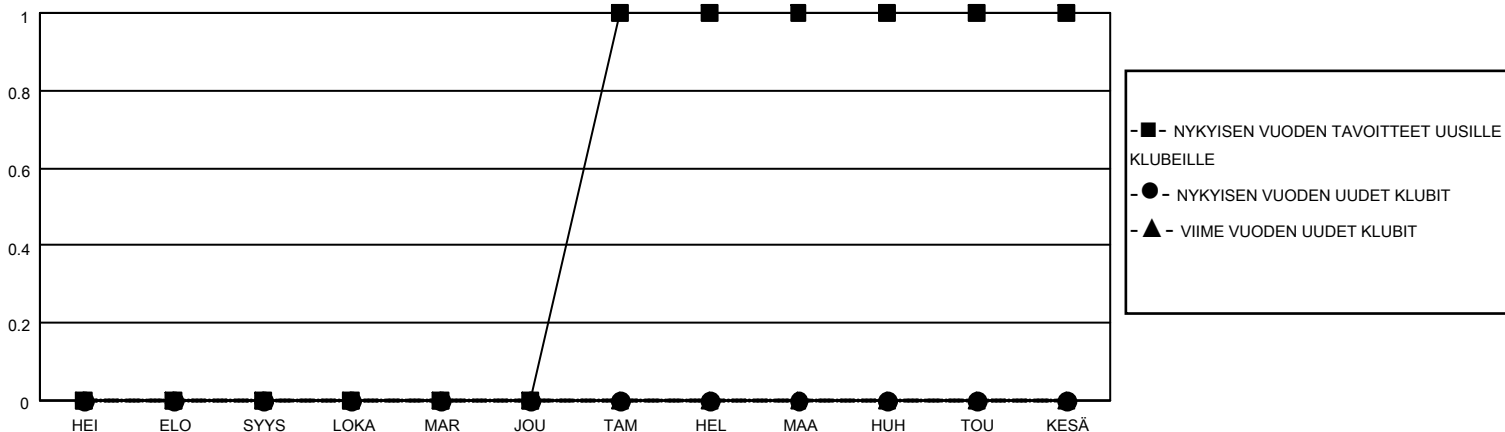

MONTHLY MEMBERSHIP PROGRESS REPORT

SIJAINTI FINLAND

District 107 E

Results as of: 4/30/2023

Klubit				jäsentä			
TULOKSET 2022-2023				TULOKSET 2022-2023			
NELJÄNNES	UUDEN KLUBIN TAVOITE	UUDET KLUBIT	LOPETETUT KLUBIT	NELJÄNNES	JÄSENKASVUN NETTOTAVOITE	TOTEUTUNUT JÄSENKASVU	POISTETUT JÄSENET (mukaan lukien siirrot)
HEI/ELO/SYYS	0	0	0	HEI/ELO/SYYS	10	9	26
LOKA/MAR/JOU	0	0	0	LOKA/MAR/JOU	20	13	20
TAM/HEL/MAA	1	0	0	TAM/HEL/MAA	20	22	22
HUH/TOU/KESÄ	0	0	0	HUH/TOU/KESÄ	10	6	2

TAVOITTEET JA UUDET KLUBIT, KUMULATIIVINEN