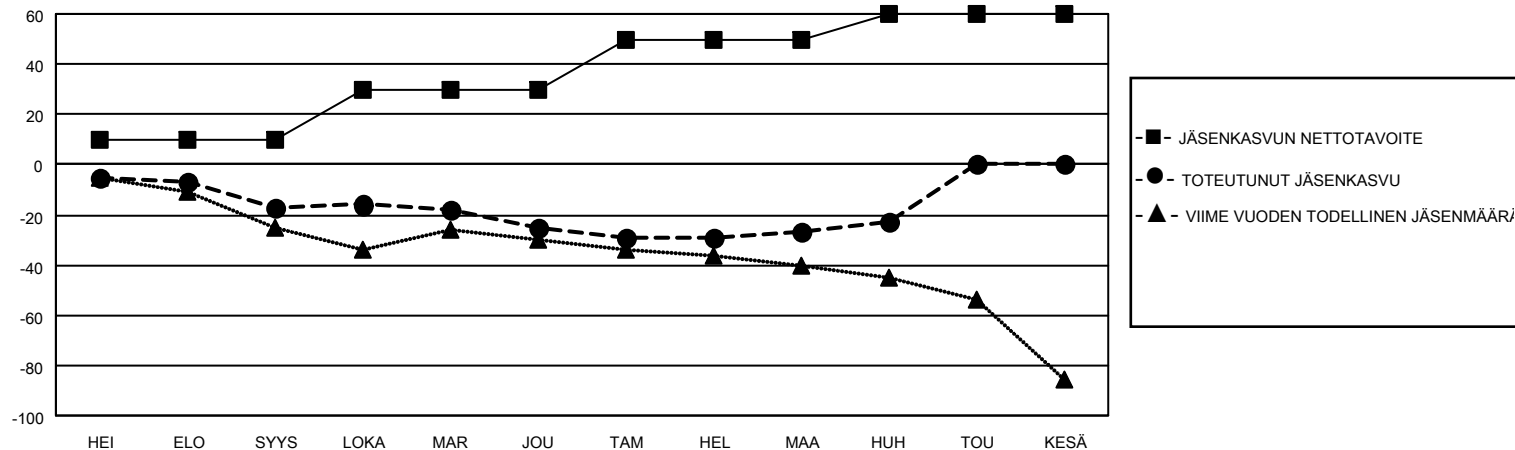

TAVOITTEET JA JÄSENET, KUMULATIIVINEN

LAKKAUTETUT KLUBIT: 0

ERONNEET JÄSENET

KUOLLUT	8
KLUBI LAKKAUTETTU	0
MUU	62
YHTEENSÄ	70

29 CLUBS OF 69 LISÄNNYT YHDEN TAI USEAMMAN UUTTA JÄSENTÄ

[KLIKKAAM TÄSTÄ NÄHDÄKSESI KUMULATIIVISET JÄSENTIEDOT](#)

SUKUPUOLIJAKAUMA

MIES	1,163 (79.28%)
NAINEN	304 (20.72%)
NON BINARY	0 (0.00%)
PREFER NOT TO ANSWER	0 (0.00%)

PERHEJÄSENIÄ YHTEENSÄ	44
PERHEJÄSENET, JOTKA MAKSAVAT PUOLET JÄSENMAKSUSTA	22